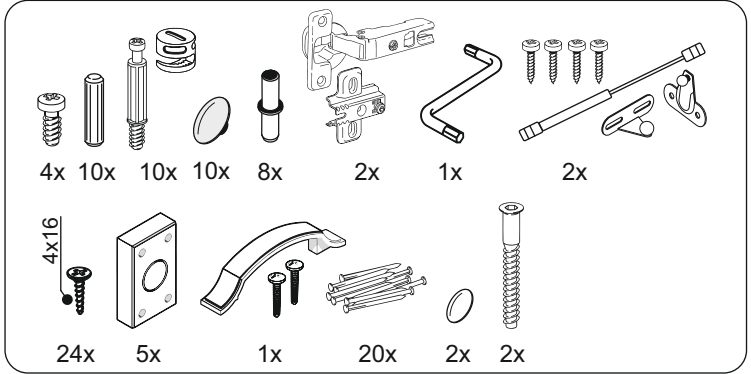

Hallway LAZIO
SHOE RACK 80

Прихожая ЛАЦИО
ТУМБА ДЛЯ ОБУВИ 80

↑ 530 ↔ 800 ↘ 387

Nº	←	→	S	x	Nº→...
1	464	340	16	x1	1
2	464	340	16	x1	1
3	448	340	16	x1	1
4	766	340	16	x1	1
5	800	340	16	x1	1
6	373	335	16	x2	1
7	792	476	4	x1	1
8	794	476	16	x1	1
9	800	340	30	x1	1

4

5

6

10

11

12

13

14